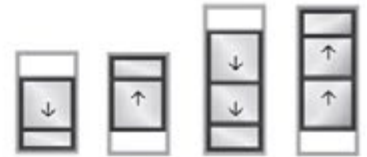

Die neue Generation der Dachfenster

Licht in seiner natürlichen Form

DayLight-Systems®
Automatikschiebefenster

Einzelfenster

Eine gute Alternative zu den herkömmlichen Dachfenstern: Der Flügel gleitet automatisch über die Dachhaut. Drei unterschiedliche Öffnungsrichtungen sind erhältlich: nach rechts, nach links oder nach unten öffnend. Das Fenster wird einfach per Knopfdruck geöffnet.

Flächenfenster

Freundlich gestaltet, begeistert das Automatikschiebefenster mit einer Öffnungsfläche von ca. 50-66%. Das Fenster hat einen automatisch beweglichen und einem feststehenden Flügel. Der bewegliche Flügel gleitet im Blendrahmen. Zwei unterschiedliche Öffnungsrichtungen sind erhältlich: von oben nach unten oder von unten nach oben. Kombiniert lieferbar mit seitlichen Festverglasungen

Panoramafenster

Aussicht im Panoramaformat bietet Ihnen unser Panoramafenster. Zwei unterschiedliche Öffnungsrichtungen sind möglich: von der Mitte gleiten die zwei beweglichen Flügel nach Aussen oder die beweglichen Flügel gleiten von Aussen in die Mitte.