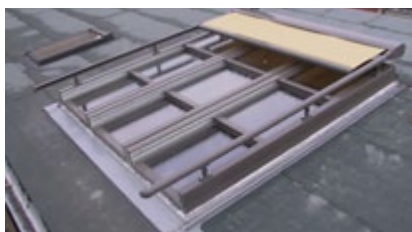

△ **AC 100** Dacheinzelfenster mit seitlicher Öffnung

△ **AC 300 mit Markise** Grenzenloser Weitblick

AC 300 Das große Dachflächenfenster bietet viel Tageslicht, einen herrlichen Ausblick und sorgt für gut durchlüftete Räume

Dachwintergarten

Badezimmer

Dachterrassenausstieg

Flachdachausstieg

Firstfenster

Panoramafenster

AC 100 Einzelfenster - Die Alternative

Eine gute Alternative zu den herkömmlichen Dachfenster.
Der Flügel gleitet automatisch über die Dachhaut.