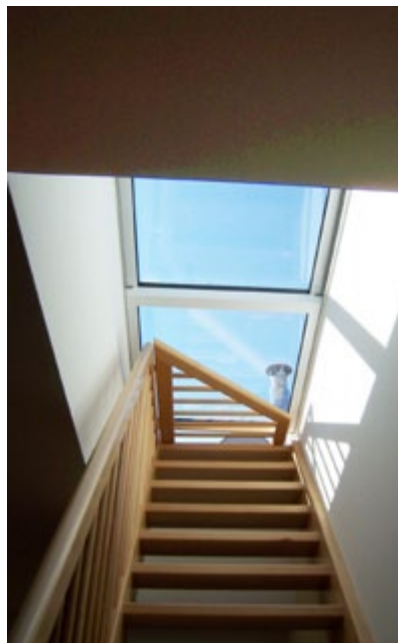

Panoramafenster

Aussicht im Panoramaformat bietet Ihnen unser Panoramafenster. Zwei unterschiedliche Öffnungsrichtungen sind möglich: von der Mitte gleiten die zwei beweglichen Flügel nach Aussen oder die beweglichen Flügel gleiten von Aussen in die Mitte.

Dachwintergarten

Badezimmer

Dachterrassenausstieg

Flachdachausstieg

Firstfenster

Panoramafenster

AC 100 Einzelfenster - Die Alternative

Eine gute Alternative zu den herkömmlichen Dachfenster.
Der Flügel gleitet automatisch über die Dachhaut.

AC 300 Flächenfenster - Das Großzügige

Das Flächenfenster mit der großflächigen Lichtverglasung und
der großzügigen Öffnung für eine moderne Dacharchitektur.

Öffnungsrichtung: von unten nach oben oder von oben nach
unten.